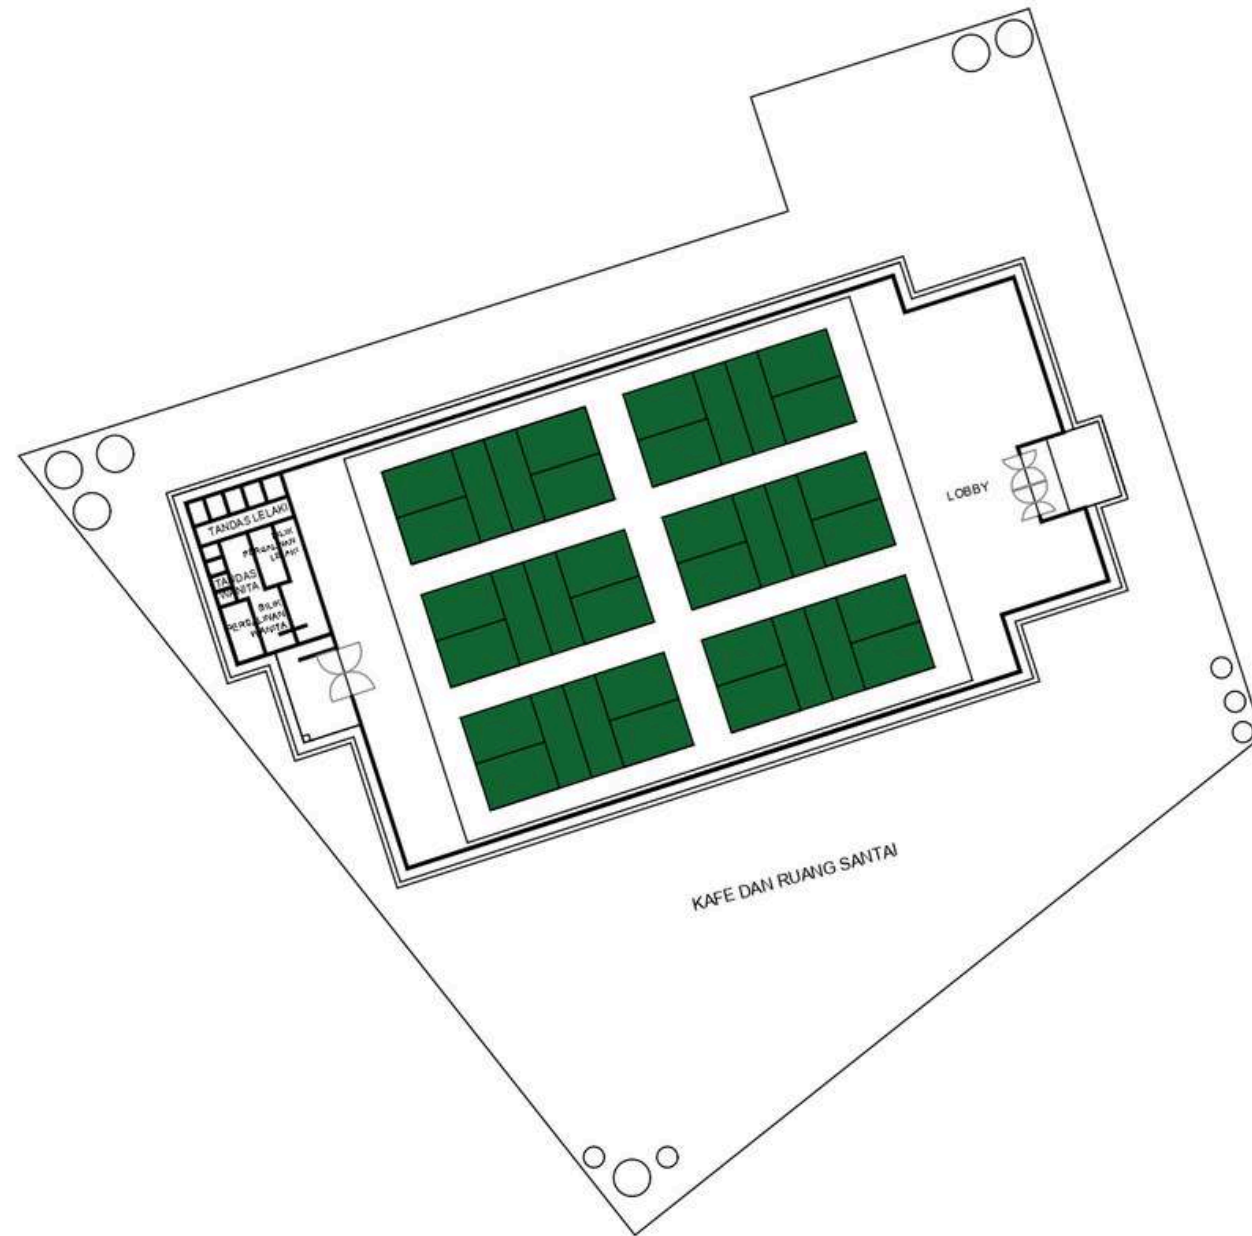

PICKLE BALL

PICKLEBALL @ PAHANG ROYAL GOLF.

LAYOUT PLAN

TAJUK CADANGAN :

CADANGAN PENYEWAAN DEWAN
KELAB GOLF DIRAJA PAHANG UNTUK
TUJUAN PEMBINAAN GELANGGANG
SUKAN PICKLEBALL.

PEMAJU :

SOLID GROUP SDN BHD JV DD SPORT
SDN BHD.

KOMPONEN PROJEK :

- 6 UNIT COURT BERBUMBUNG
- LOBBY
- TANDAS LELAKI
- TANDAS WANITA
- BILIK PERSALINAN LELAKI
- BILIK PERSALINAN WANITA
- KAFE DAN RUANG SANTAI

PLAN VIEW

AERIAL VIEW

FRONT VIEW

RIGHT VIEW

LEFT VIEW

REAR VIEW

INDOOR COURT

INDOOR COURT

INDOOR COURT

LOBBY

RECEPTION

LOUNGE AREA

LOUNGE AREA